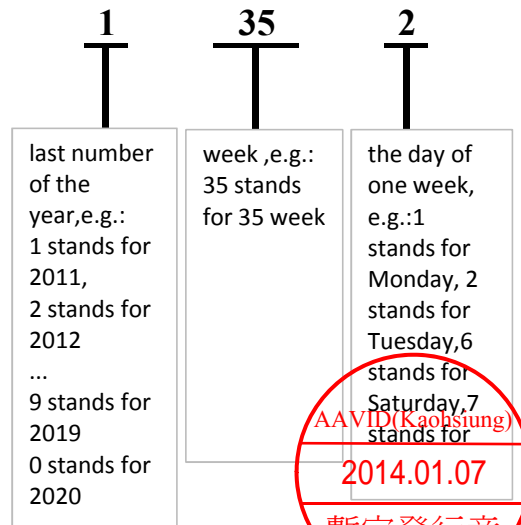

DIMENSION

LABEL

Date Code

Date Code

暫定發行章