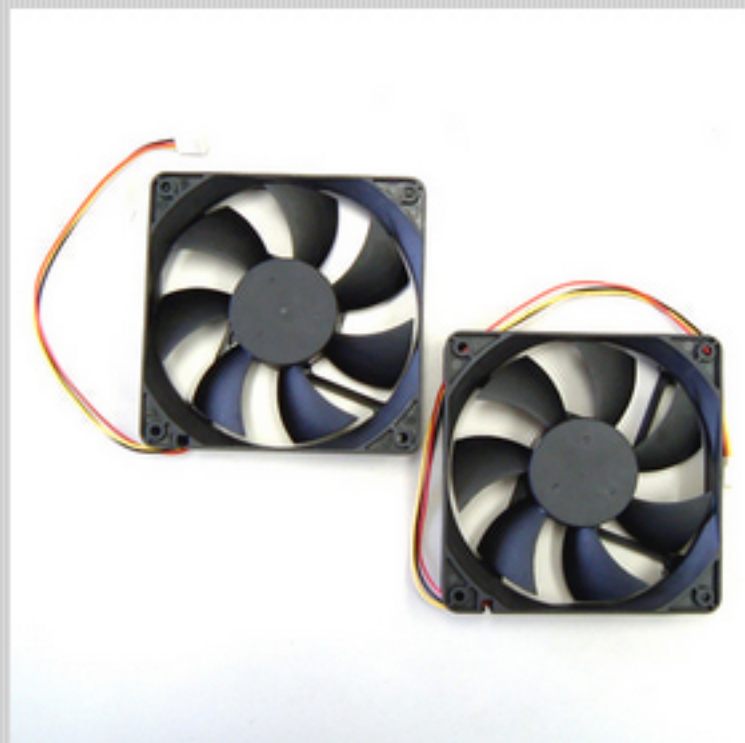

静かにエアフロータイプ

最新のエアフローの秘密
ケースFAN・ココロコネクトシリーズ

2ココロFAN

吸気と排気のバランス
とってますか？

2個入り

PC 吸気面積 = PC 排気面積

1個分のお値段で2個ゲット
お客様のPCに合った
理想のエアフローを！

12cm

『回転数700rpmファン』と『回転数700rpmファン』のセット品です！同じ仕様のファンです。

型番	WW-NIKO120B	JANコード	4524945009158
寸法	120×120mm	厚さ	25mm
電圧	12V	電圧範囲	8～13.8V
電流値	0.1A	電力値	1.2W
回転数	700rpm	最大風量	0.777m ³ /min (27.5CFM)
最大静圧	0.42mmH ₂ O	騒音値	15db
軸受構造	スリーブベアリング	期待寿命	30,000h

備考 3ピンコネクタ/パルスセンサ線付き、RoHS対応品
 ※リード線・・・赤線「定格電圧 (+)」、黒線「GND (-)」、黄線「回転信号 (パルスセンサ)」
 ※パルスセンサ・・・ファンの回転数を検出するセンサ線です。
 例えば、パソコン等では画面にファンの回転数を表示させることができます。